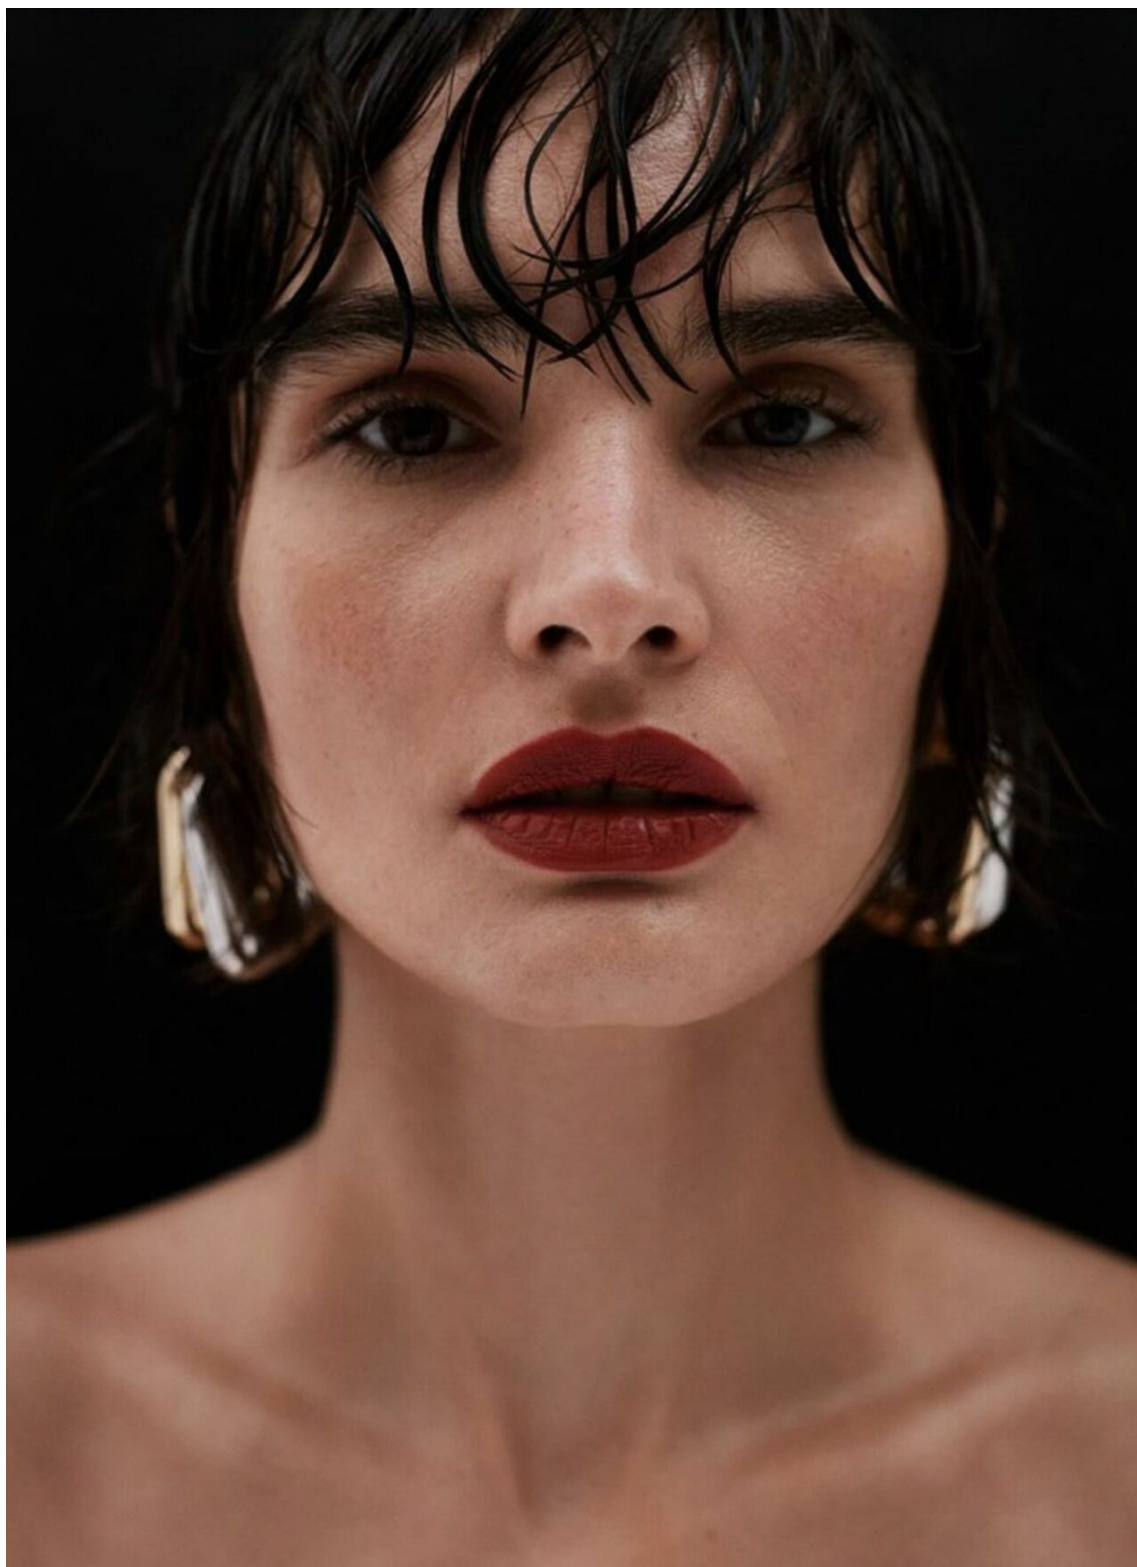

BEATA GRABOWSKA

height 176 cm · bust 82 cm · waist 60 cm · hips 90 cm · dress 36
shoes size 40 · hair brown · eyes brown

BEATA GRABOWSKA

height 176 cm · bust 82 cm · waist 60 cm · hips 90 cm · dress 36
shoes size 40 · hair brown · eyes brown